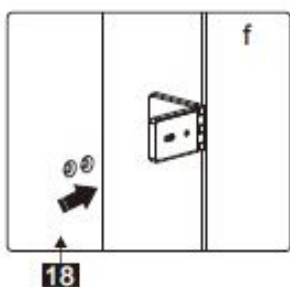

GDD

Maat(mm)	Installatie maat(mm)/A
900	873~883
1200	1173~1183

Maat(mm)	Installatie maat(mm)/B
900	885~900

Dit product is zwaar en dient door twee personen gemonteerd te worden.

INSTALLATIE HANDLEIDING

GDD

Dit product is zwaar en dient door twee personen gemonteerd te worden.

INSTALLATIE HANDLEIDING

GDD

Dit product is zwaar en dient door twee personen gemonteerd te worden.

INSTALLATIE HANDLEIDING

GDD

Dit product is zwaar en dient door twee personen gemonteerd te worden.

INSTALLATIE HANDLEIDING

GDD

Dit product is zwaar en dient door twee personen gemonteerd te worden.

INSTALLATIEHANDLEIDING

GDD

Dit product is zwaar en dient door twee personen gemonteerd te worden.

INSTALLATIEHANDLEIDING