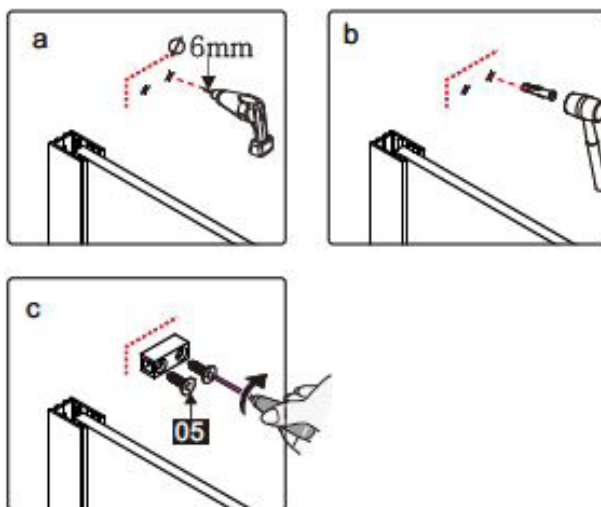

Installatie handleiding
GDD

INSTALLATIE HANDLEIDING

GDD

PRODUCT OVERZICHT:

Dit product is zwaar en dient door twee personen gemonteerd te worden.

INSTALLATIEHANDLEIDING

GDD

Nummer	Tekening	Aantal
1		2 stuks
2		1 stuks
3		1 stuks
4		12 stuks
5	ST4X30	8 stuks
6		1 stuks
7		1 stuks
8		1 stuks
9		1 stuks
10		1 stuks
11		1 stuks
12		2 stuks
13	L / R	1 stuks
14		1 stuks
15		1 stuks
16	ST4X30	4 stuks
17		1 stuks
18		1 stuks
19		1 stuks
20		1 stuks
21	L / R	1 stuks
22		1 stuks
23	2.5mm	1 stuks
24	3.0mm	1 stuks
25		1 stuks
26		2 stuks

GDD

32		1 stuks
33		1 stuks
34	 ST4X30	4 stuks
35		1 stuks
36		1 stuks
37		1 stuks
38		1 stuks
39		1 stuks
40		1 stuks
41	L  /  R	1 stuks

Dit product is zwaar en dient door twee personen gemonteerd te worden.

INSTALLATIE HANDLEIDING

GDD

Maat(mm)	Installatie maat(mm)/A
900	885~900
1200	1185~1200

Dit product is zwaar en dient door twee personen gemonteerd te worden.

INSTALLATIE HANDLEIDING

GDD

Dit product is zwaar en dient door twee personen gemonteerd te worden.

INSTALLATIE HANDLEIDING

GDD

Dit product is zwaar en dient door twee personen gemonteerd te worden.

INSTALLATIE HANDLEIDING

GDD

Dit product is zwaar en dient door twee personen gemonteerd te worden.

INSTALLATIE HANDLEIDING