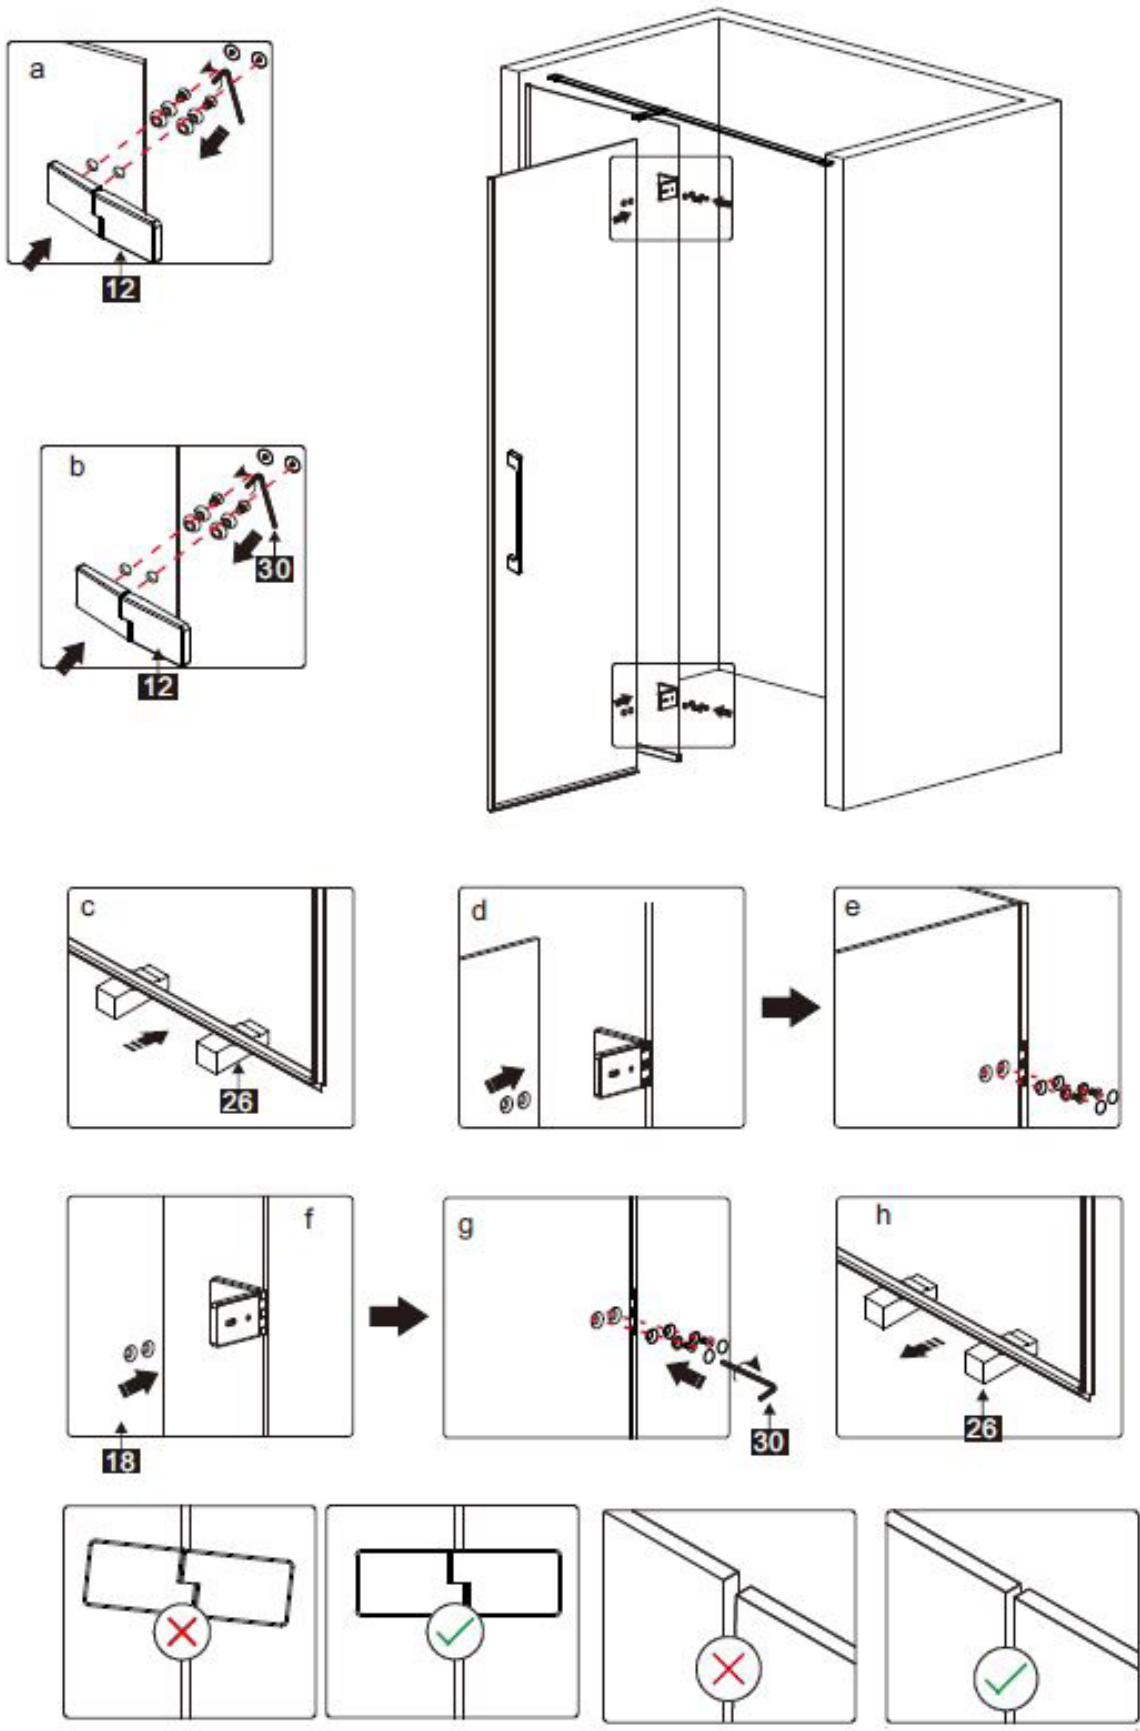

INSTALLATIE HANDLEIDING

GDD

Maat(mm)	Installatie maat(mm)/A
900	885~900
1200	1185~1200

Dit product is zwaar en dient door twee personen gemonteerd te worden.

INSTALLATIE HANDLEIDING

GDD

Dit product is zwaar en dient door twee personen gemonteerd te worden.

INSTALLATIE HANDLEIDING

GDD

Dit product is zwaar en dient door twee personen gemonteerd te worden.

INSTALLATIE HANDLEIDING

GDD

Dit product is zwaar en dient door twee personen gemonteerd te worden.

INSTALLATIE HANDLEIDING

GDD

Dit product is zwaar en dient door twee personen gemonteerd te worden.

INSTALLATIE HANDLEIDING

GDD

Dit product is zwaar en dient door twee personen gemonteerd te worden.

INSTALLATIEHANDLEIDING

GDD

Dit product is zwaar en dient door twee personen gemonteerd te worden.