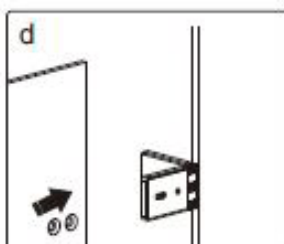

INSTALLATIEHANDLEIDING

GDD

Dit product is zwaar en dient door twee personen gemonteerd te worden.

INSTALLATIE HANDLEIDING

GDD

Dit product is zwaar en dient door twee personen gemonteerd te worden.

INSTALLATIE HANDLEIDING

GDD

Maat(mm)	Installatie maat(mm)/A
900	873~883
1200	1173~1183

Maat(mm)	Installatie maat(mm)/B
900	885~900

Dit product is zwaar en dient door twee personen gemonteerd te worden.

INSTALLATIE HANDLEIDING

GDD

Dit product is zwaar en dient door twee personen gemonteerd te worden.

INSTALLATIE HANDLEIDING

GDD

Dit product is zwaar en dient door twee personen gemonteerd te worden.

INSTALLATIE HANDLEIDING

GDD

Dit product is zwaar en dient door twee personen gemonteerd te worden.

INSTALLATIE HANDLEIDING

GDD

Dit product is zwaar en dient door twee personen gemonteerd te worden.

INSTALLATIEHANDLEIDING

GDD

Dit product is zwaar en dient door twee personen gemonteerd te worden.

INSTALLATIEHANDLEIDING