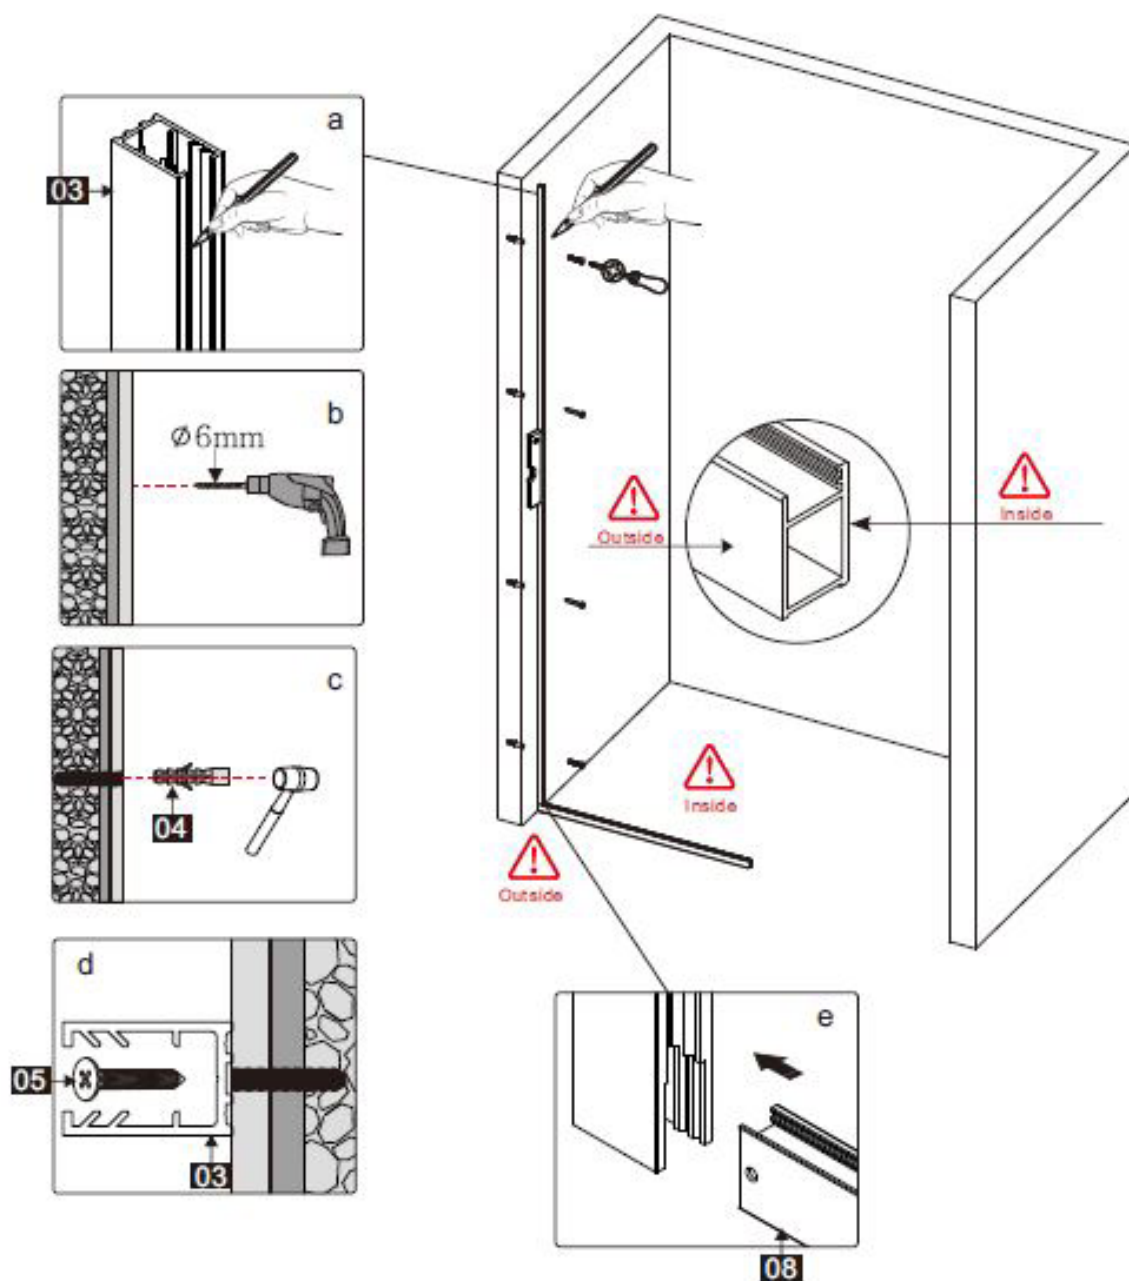

Installatie handleiding
GDD

INSTALLATIE HANDLEIDING

GDD

PRODUCT OVERZICHT:

Dit product is zwaar en dient door twee personen gemonteerd te worden.

INSTALLATIEHANDLEIDING

GDD

Nummer	Tekening	Aantal
1		2 stuks
2		1 stuks
3		1 stuks
4		12 stuks
5	ST4X30	8 stuks
6		1 stuks
7		1 stuks
8		1 stuks
9		1 stuks
10		1 stuks
11		1 stuks
12		2 stuks
13	L / R	1 stuks
14		1 stuks
15		1 stuks
16	ST4X30	4 stuks
17		1 stuks
18		1 stuks
19		1 stuks
20		1 stuks
21	L / R	1 stuks
22		1 stuks
23	2.5mm	1 stuks
24	3.0mm	1 stuks
25		1 stuks
26		2 stuks

INSTALLATIE HANDLEIDING

GDD

27		1 stuks
28		2 stuks
29		1 stuks
30	 4.0mm	1 stuks
31		1 stuks

INSTALLATIE HANDLEIDING

GDD

Dit product is zwaar en dient door twee personen gemonteerd te worden.

INSTALLATIEHANDLEIDING

GDD

32		1 stuks
33		1 stuks
34	 ST4X30	4 stuks
35		1 stuks
36		1 stuks
37		1 stuks
38		1 stuks
39		1 stuks
40		1 stuks
41	L  /  R	1 stuks

Dit product is zwaar en dient door twee personen gemonteerd te worden.

INSTALLATIE HANDLEIDING

GDD

Maat(mm)	Installatie maat(mm)/A
900	885~900
1200	1185~1200

Dit product is zwaar en dient door twee personen gemonteerd te worden.

INSTALLATIE HANDLEIDING

GDD

Dit product is zwaar en dient door twee personen gemonteerd te worden.