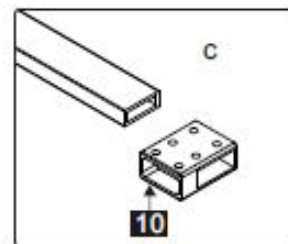

INSTALLATIE HANDLEIDING

GDD

Maat(mm)	Installatie maat(mm)/A
900	885~900
1200	1185~1200

Dit product is zwaar en dient door twee personen gemonteerd te worden.

INSTALLATIE HANDLEIDING

GDD

Dit product is zwaar en dient door twee personen gemonteerd te worden.

INSTALLATIE HANDLEIDING

GDD

Dit product is zwaar en dient door twee personen gemonteerd te worden.

INSTALLATIE HANDLEIDING

GDD

Dit product is zwaar en dient door twee personen gemonteerd te worden.

INSTALLATIE HANDLEIDING