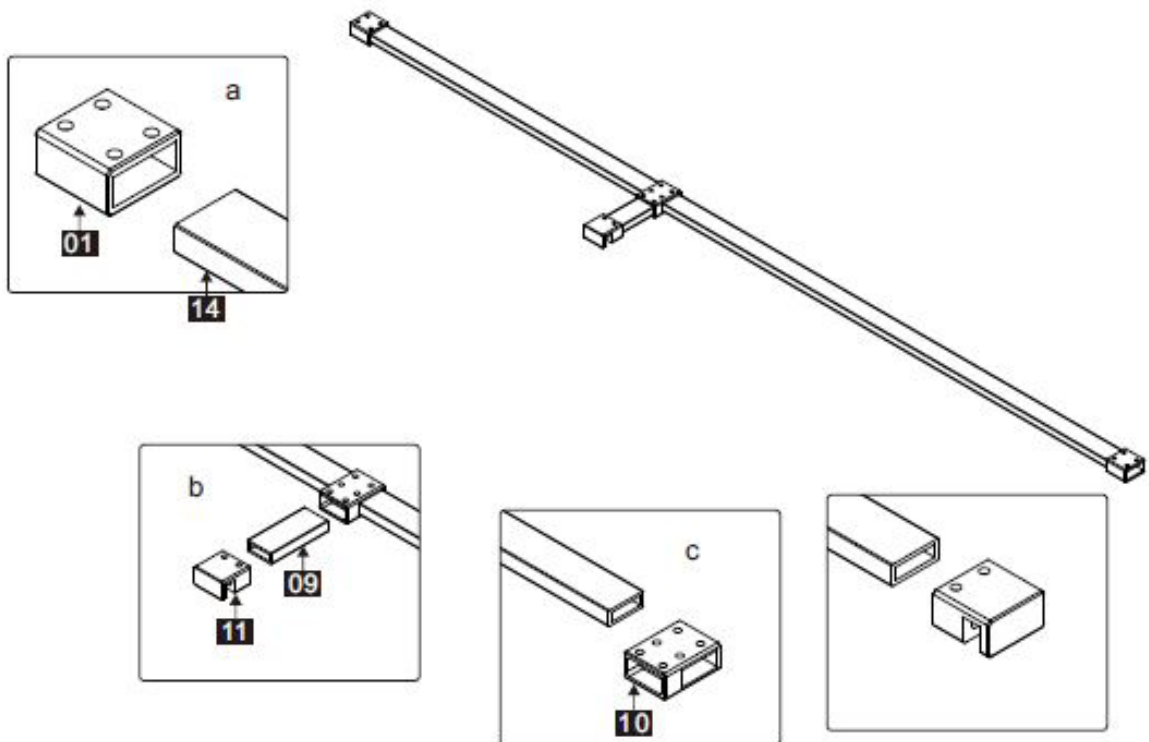

GDD

Maat(mm)	Installatie maat(mm)/A
900	873~883
1200	1173~1183

Maat(mm)	Installatie maat(mm)/B
900	885~900

Dit product is zwaar en dient door twee personen gemonteerd te worden.

INSTALLATIE HANDLEIDING

GDD