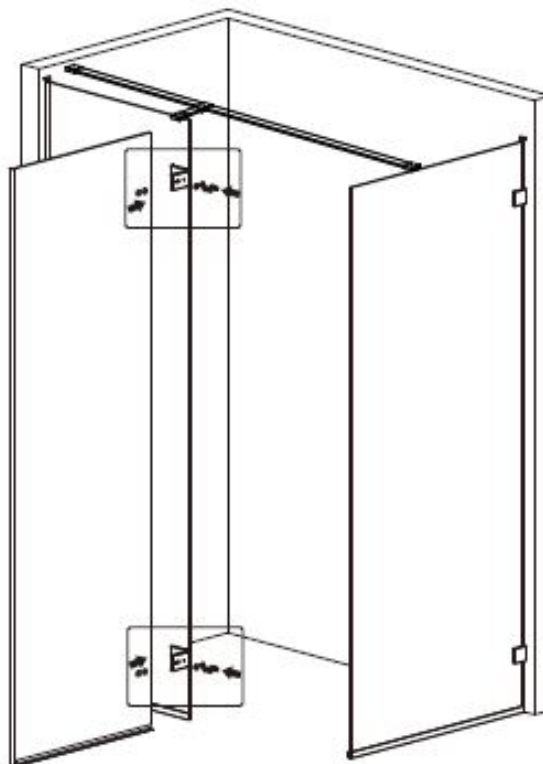

GDD

Maat(mm)	Installatie maat(mm)/A
900	873~883
1200	1173~1183

Maat(mm)	Installatie maat(mm)/B
900	885~900

Dit product is zwaar en dient door twee personen gemonteerd te worden.

INSTALLATIE HANDLEIDING

GDD

Dit product is zwaar en dient door twee personen gemonteerd te worden.

INSTALLATIE HANDLEIDING

GDD

Dit product is zwaar en dient door twee personen gemonteerd te worden.

INSTALLATIE HANDLEIDING

GDD

Dit product is zwaar en dient door twee personen gemonteerd te worden.

INSTALLATIE HANDLEIDING

GDD

Dit product is zwaar en dient door twee personen gemonteerd te worden.

INSTALLATIEHANDLEIDING

GDD

Dit product is zwaar en dient door twee personen gemonteerd te worden.

INSTALLATIEHANDLEIDING