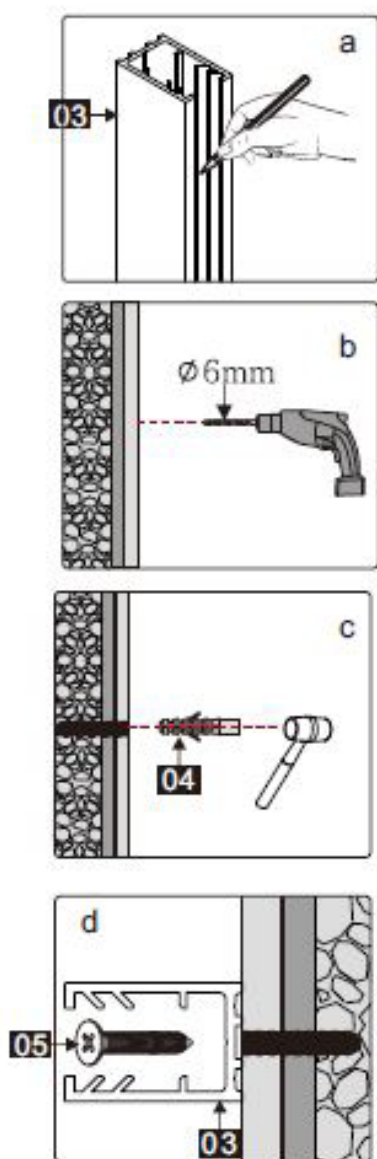

GDD

Maat(mm)	Installatie maat(mm)/A
900	873~883
1200	1173~1183

Maat(mm)	Installatie maat(mm)/B
900	885~900

Dit product is zwaar en dient door twee personen gemonteerd te worden.

INSTALLATIE HANDLEIDING

GDD