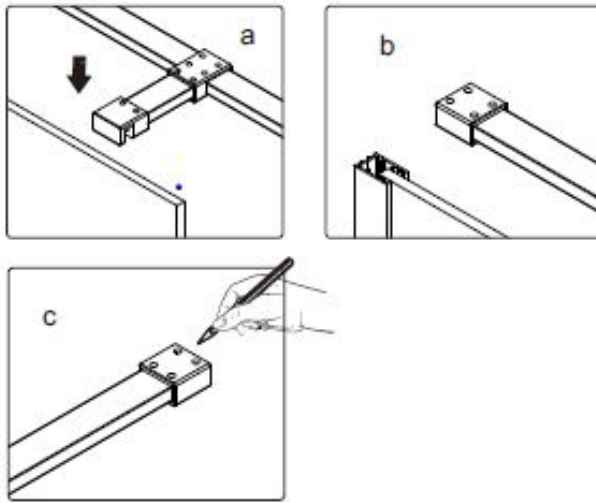

INSTALLATIE HANDLEIDING

GDD

Maat(mm)	Installatie maat(mm)/A
900	885~900
1200	1185~1200

Dit product is zwaar en dient door twee personen gemonteerd te worden.

INSTALLATIE HANDLEIDING

GDD

Dit product is zwaar en dient door twee personen gemonteerd te worden.

INSTALLATIE HANDLEIDING

GDD

Dit product is zwaar en dient door twee personen gemonteerd te worden.

INSTALLATIE HANDLEIDING

GDD

Dit product is zwaar en dient door twee personen gemonteerd te worden.

INSTALLATIE HANDLEIDING

GDD

Dit product is zwaar en dient door twee personen gemonteerd te worden.

INSTALLATIE HANDLEIDING

GDD

Dit product is zwaar en dient door twee personen gemonteerd te worden.

INSTALLATIEHANDLEIDING

GDD

Dit product is zwaar en dient door twee personen gemonteerd te worden.