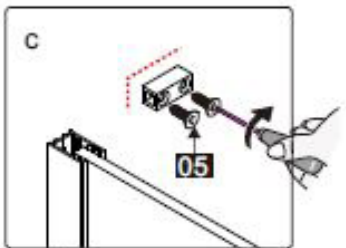

INSTALLATIEHANDLEIDING

GDD

Dit product is zwaar en dient door twee personen gemonteerd te worden.

INSTALLATIE HANDLEIDING

GDD

Dit product is zwaar en dient door twee personen gemonteerd te worden.

INSTALLATIE HANDLEIDING

GDD

Maat(mm)	Installatie maat(mm)/A
900	873~883
1200	1173~1183

Maat(mm)	Installatie maat(mm)/B
900	885~900

Dit product is zwaar en dient door twee personen gemonteerd te worden.

INSTALLATIE HANDLEIDING

GDD

Dit product is zwaar en dient door twee personen gemonteerd te worden.

INSTALLATIE HANDLEIDING

GDD

Dit product is zwaar en dient door twee personen gemonteerd te worden.

INSTALLATIE HANDLEIDING

GDD

Dit product is zwaar en dient door twee personen gemonteerd te worden.