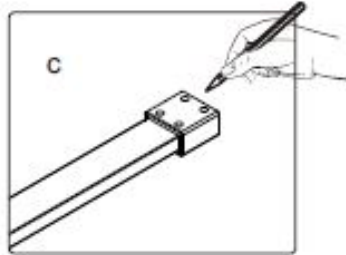

INSTALLATIEHANDLEIDING

GDD

Dit product is zwaar en dient door twee personen gemonteerd te worden.

INSTALLATIE HANDLEIDING

GDD

Dit product is zwaar en dient door twee personen gemonteerd te worden.

INSTALLATIE HANDLEIDING

GDD

Maat(mm)	Installatie maat(mm)/A
900	873~883
1200	1173~1183

Maat(mm)	Installatie maat(mm)/B
900	885~900

Dit product is zwaar en dient door twee personen gemonteerd te worden.

INSTALLATIE HANDLEIDING

GDD

Dit product is zwaar en dient door twee personen gemonteerd te worden.

INSTALLATIE HANDLEIDING

GDD

Dit product is zwaar en dient door twee personen gemonteerd te worden.

INSTALLATIE HANDLEIDING

GDD

Dit product is zwaar en dient door twee personen gemonteerd te worden.