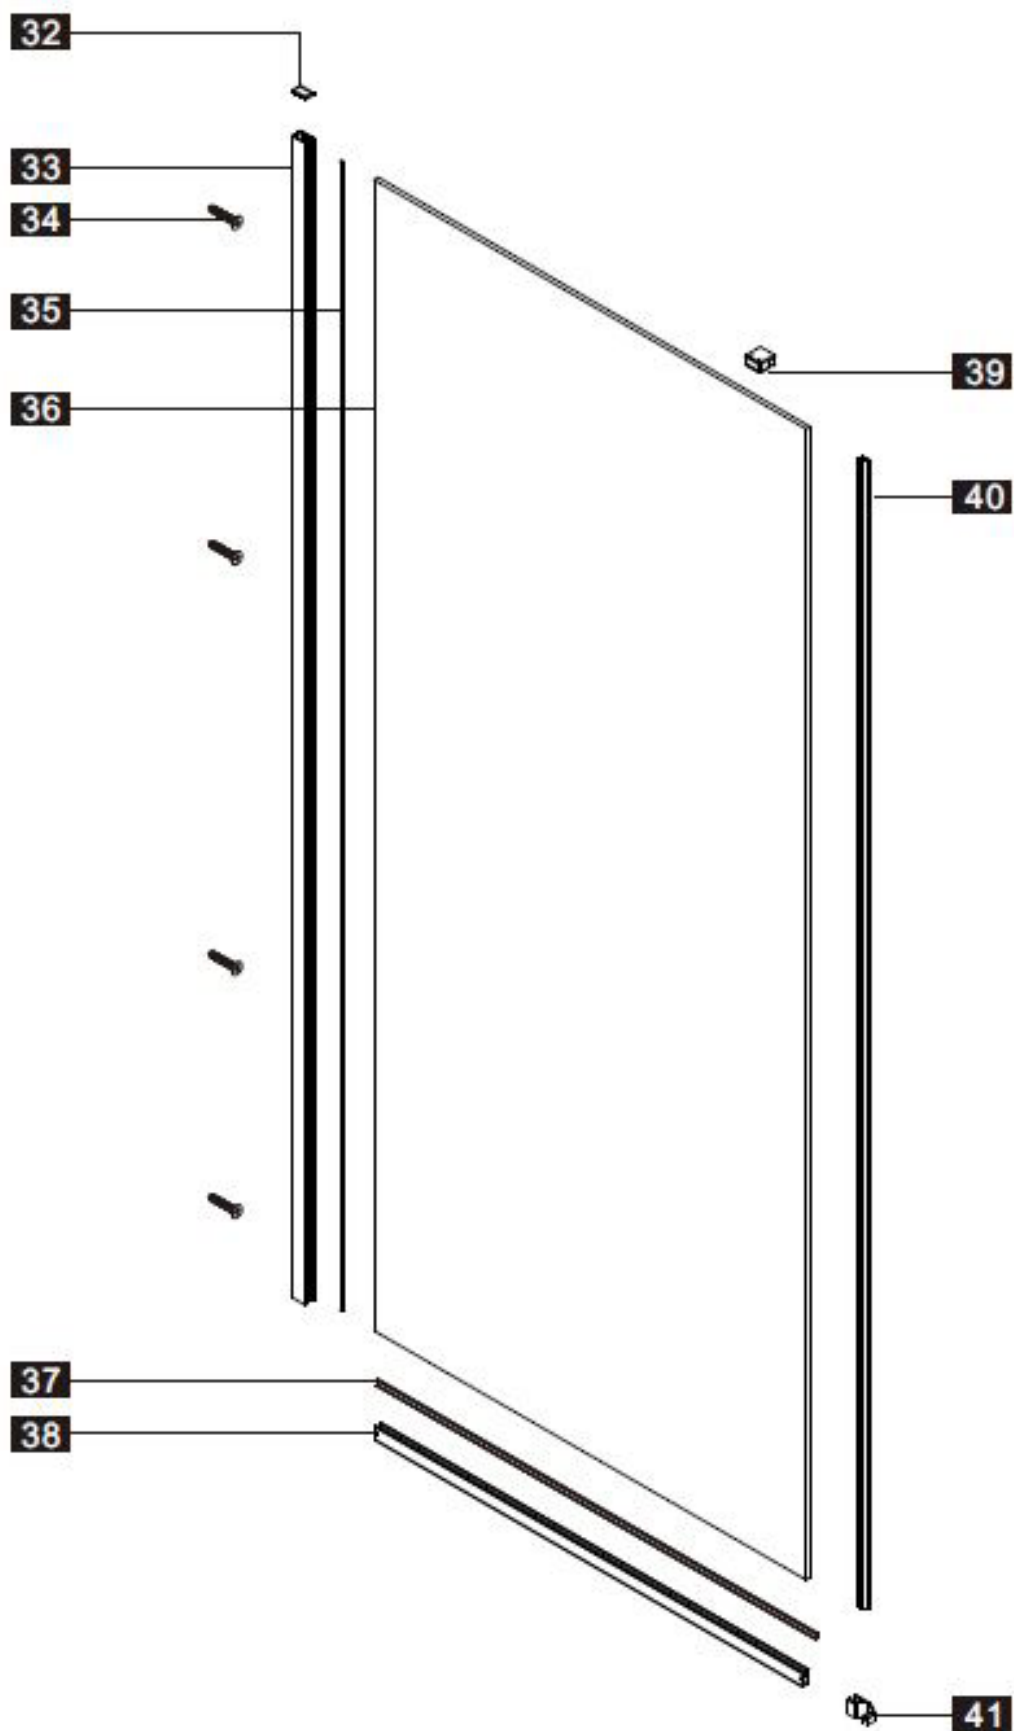

Installatie handleiding
GDD

INSTALLATIE HANDLEIDING

GDD

PRODUCT OVERZICHT:

Dit product is zwaar en dient door twee personen gemonteerd te worden.

INSTALLATIEHANDLEIDING

GDD

Nummer	Tekening	Aantal
1		2 stuks
2		1 stuks
3		1 stuks
4		12 stuks
5	ST4X30	8 stuks
6		1 stuks
7		1 stuks
8		1 stuks
9		1 stuks
10		1 stuks
11		1 stuks
12		2 stuks
13	L / R	1 stuks
14		1 stuks
15		1 stuks
16	ST4X30	4 stuks
17		1 stuks
18		1 stuks
19		1 stuks
20		1 stuks
21	L / R	1 stuks
22		1 stuks
23	2.5mm	1 stuks
24	3.0mm	1 stuks
25		1 stuks
26		2 stuks

INSTALLATIE HANDLEIDING

GDD

27		1 stuks
28		2 stuks
29		1 stuks
30	 4.0mm	1 stuks
31		1 stuks

INSTALLATIE HANDLEIDING

GDD

Dit product is zwaar en dient door twee personen gemonteerd te worden.

INSTALLATIEHANDLEIDING

GDD

32		1 stuks
33		1 stuks
34	 ST4X30	4 stuks
35		1 stuks
36		1 stuks
37		1 stuks
38		1 stuks
39		1 stuks
40		1 stuks
41	L  /  R	1 stuks

Dit product is zwaar en dient door twee personen gemonteerd te worden.