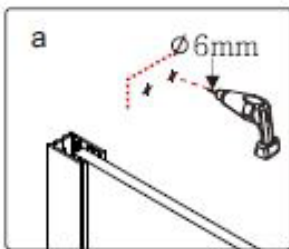

INSTALLATIEHANDLEIDING

GDD

Dit product is zwaar en dient door twee personen gemonteerd te worden.

INSTALLATIE HANDLEIDING

GDD

Dit product is zwaar en dient door twee personen gemonteerd te worden.

INSTALLATIE HANDLEIDING

GDD

Maat(mm)	Installatie maat(mm)/A
900	873~883
1200	1173~1183

Maat(mm)	Installatie maat(mm)/B
900	885~900

Dit product is zwaar en dient door twee personen gemonteerd te worden.

INSTALLATIE HANDLEIDING

GDD

Dit product is zwaar en dient door twee personen gemonteerd te worden.

INSTALLATIE HANDLEIDING

GDD

Dit product is zwaar en dient door twee personen gemonteerd te worden.

INSTALLATIE HANDLEIDING

GDD

Dit product is zwaar en dient door twee personen gemonteerd te worden.