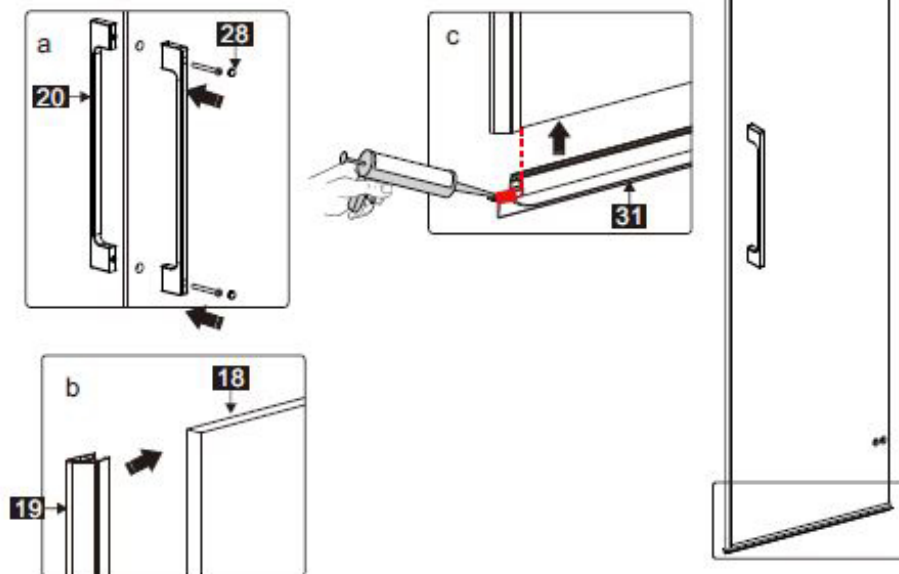

GDD

Maat(mm)	Installatie maat(mm)/A
900	873~883
1200	1173~1183

Maat(mm)	Installatie maat(mm)/B
900	885~900

Dit product is zwaar en dient door twee personen gemonteerd te worden.

INSTALLATIE HANDLEIDING

GDD

Dit product is zwaar en dient door twee personen gemonteerd te worden.

INSTALLATIE HANDLEIDING

GDD

Dit product is zwaar en dient door twee personen gemonteerd te worden.

INSTALLATIE HANDLEIDING

GDD

Dit product is zwaar en dient door twee personen gemonteerd te worden.

INSTALLATIE HANDLEIDING

GDD

Dit product is zwaar en dient door twee personen gemonteerd te worden.

INSTALLATIEHANDLEIDING

GDD

Dit product is zwaar en dient door twee personen gemonteerd te worden.

INSTALLATIEHANDLEIDING