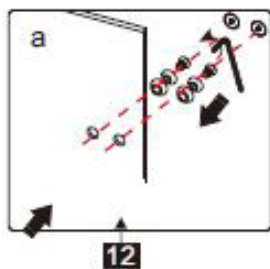

INSTALLATIE HANDLEIDING

GDD

Dit product is zwaar en dient door twee personen gemonteerd te worden.