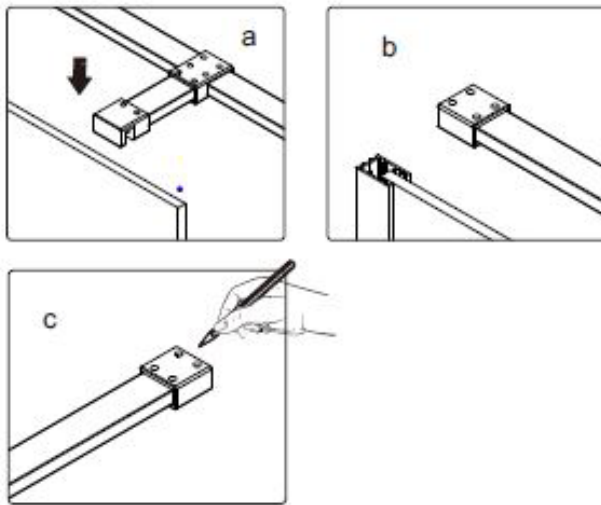

INSTALLATIE HANDLEIDING

GDD

Maat(mm)	Installatie maat(mm)/A
900	885~900
1200	1185~1200

Dit product is zwaar en dient door twee personen gemonteerd te worden.

INSTALLATIE HANDLEIDING

GDD

Dit product is zwaar en dient door twee personen gemonteerd te worden.

INSTALLATIE HANDLEIDING

GDD

Dit product is zwaar en dient door twee personen gemonteerd te worden.

INSTALLATIE HANDLEIDING

GDD

Dit product is zwaar en dient door twee personen gemonteerd te worden.

INSTALLATIE HANDLEIDING