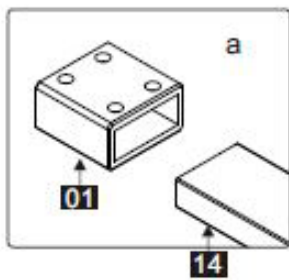

INSTALLATIE HANDLEIDING

GDD

Maat(mm)	Installatie maat(mm)/A
900	885~900
1200	1185~1200

Dit product is zwaar en dient door twee personen gemonteerd te worden.

INSTALLATIE HANDLEIDING

GDD

Dit product is zwaar en dient door twee personen gemonteerd te worden.