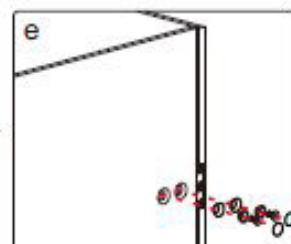

GDD

Maat(mm)	Installatie maat(mm)/A
900	873~883
1200	1173~1183

Maat(mm)	Installatie maat(mm)/B
900	885~900

Dit product is zwaar en dient door twee personen gemonteerd te worden.

INSTALLATIE HANDLEIDING

GDD

Dit product is zwaar en dient door twee personen gemonteerd te worden.

INSTALLATIE HANDLEIDING

GDD

Dit product is zwaar en dient door twee personen gemonteerd te worden.

INSTALLATIE HANDLEIDING

GDD

Dit product is zwaar en dient door twee personen gemonteerd te worden.

INSTALLATIE HANDLEIDING

GDD

Dit product is zwaar en dient door twee personen gemonteerd te worden.

INSTALLATIEHANDLEIDING

GDD

Dit product is zwaar en dient door twee personen gemonteerd te worden.

INSTALLATIEHANDLEIDING