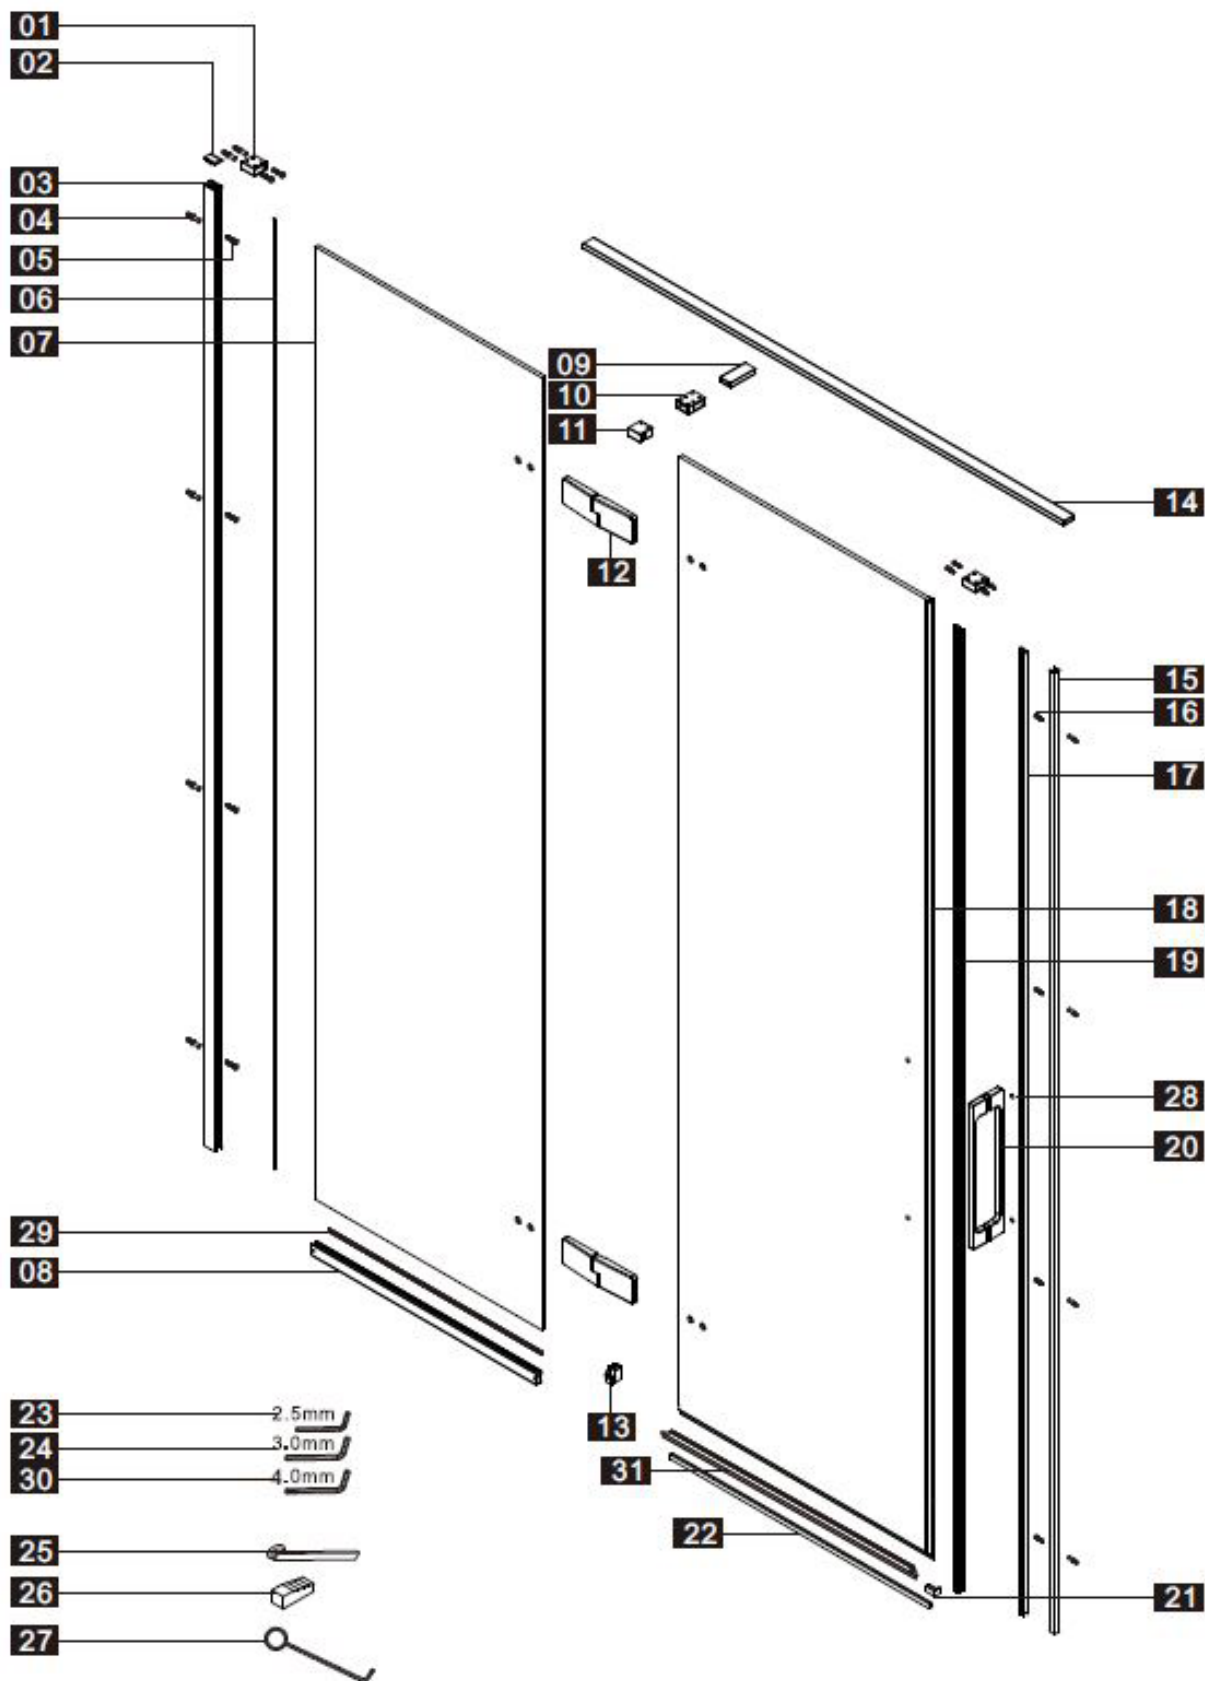

Installatie handleiding
GDD

INSTALLATIE HANDLEIDING

GDD

PRODUCT OVERZICHT:

Dit product is zwaar en dient door twee personen gemonteerd te worden.

INSTALLATIEHANDLEIDING

GDD

Nummer	Tekening	Aantal
1		2 stuks
2		1 stuks
3		1 stuks
4		12 stuks
5	ST4X30	8 stuks
6		1 stuks
7		1 stuks
8		1 stuks
9		1 stuks
10		1 stuks
11		1 stuks
12		2 stuks
13	L / R	1 stuks
14		1 stuks
15		1 stuks
16	ST4X30	4 stuks
17		1 stuks
18		1 stuks
19		1 stuks
20		1 stuks
21	L / R	1 stuks
22		1 stuks
23	2.5mm	1 stuks
24	3.0mm	1 stuks
25		1 stuks
26		2 stuks

INSTALLATIE HANDLEIDING

GDD

27		1 stuks
28		2 stuks
29		1 stuks
30	 4.0mm	1 stuks
31		1 stuks

INSTALLATIE HANDLEIDING

GDD

Dit product is zwaar en dient door twee personen gemonteerd te worden.

INSTALLATIEHANDLEIDING

GDD

32		1 stuks
33		1 stuks
34	 ST4X30	4 stuks
35		1 stuks
36		1 stuks
37		1 stuks
38		1 stuks
39		1 stuks
40		1 stuks
41	L  /  R	1 stuks

Dit product is zwaar en dient door twee personen gemonteerd te worden.