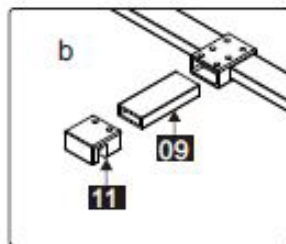

INSTALLATIE HANDLEIDING

GDD

Maat(mm)	Installatie maat(mm)/A
900	885~900
1200	1185~1200

Dit product is zwaar en dient door twee personen gemonteerd te worden.

INSTALLATIE HANDLEIDING

GDD

Dit product is zwaar en dient door twee personen gemonteerd te worden.

INSTALLATIE HANDLEIDING

GDD

Dit product is zwaar en dient door twee personen gemonteerd te worden.

INSTALLATIE HANDLEIDING

GDD

Dit product is zwaar en dient door twee personen gemonteerd te worden.

INSTALLATIE HANDLEIDING