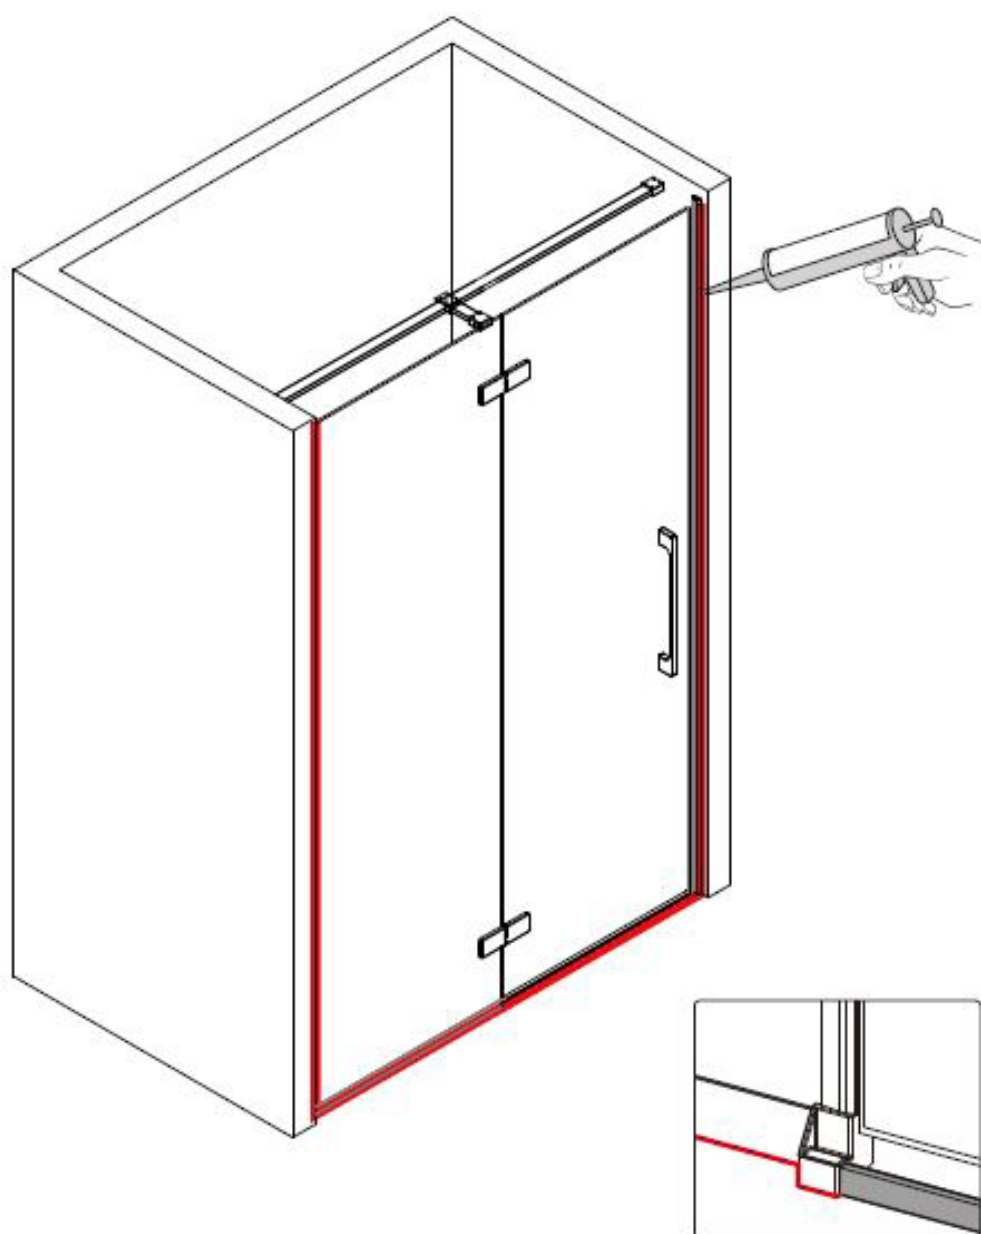

INSTALLATIE HANDLEIDING

GDD

Dit product is zwaar en dient door twee personen gemonteerd te worden.

INSTALLATIE HANDLEIDING

GDD

Dit product is zwaar en dient door twee personen gemonteerd te worden.

INSTALLATIE HANDLEIDING

GDD

Dit product is zwaar en dient door twee personen gemonteerd te worden.

INSTALLATIE HANDLEIDING

GDD

Dit product is zwaar en dient door twee personen gemonteerd te worden.

INSTALLATIEHANDLEIDING

GDD

Dit product is zwaar en dient door twee personen gemonteerd te worden.

INSTALLATIEHANDLEIDING

GDD

Dit product is zwaar en dient door twee personen gemonteerd te worden.

INSTALLATIE HANDLEIDING

GDD

Dit product is zwaar en dient door twee personen gemonteerd te worden.

INSTALLATIE HANDLEIDING

GDD

Maat(mm)	Installatie maat(mm)/A
900	873~883
1200	1173~1183

Maat(mm)	Installatie maat(mm)/B
900	885~900

Dit product is zwaar en dient door twee personen gemonteerd te worden.

INSTALLATIE HANDLEIDING

GDD