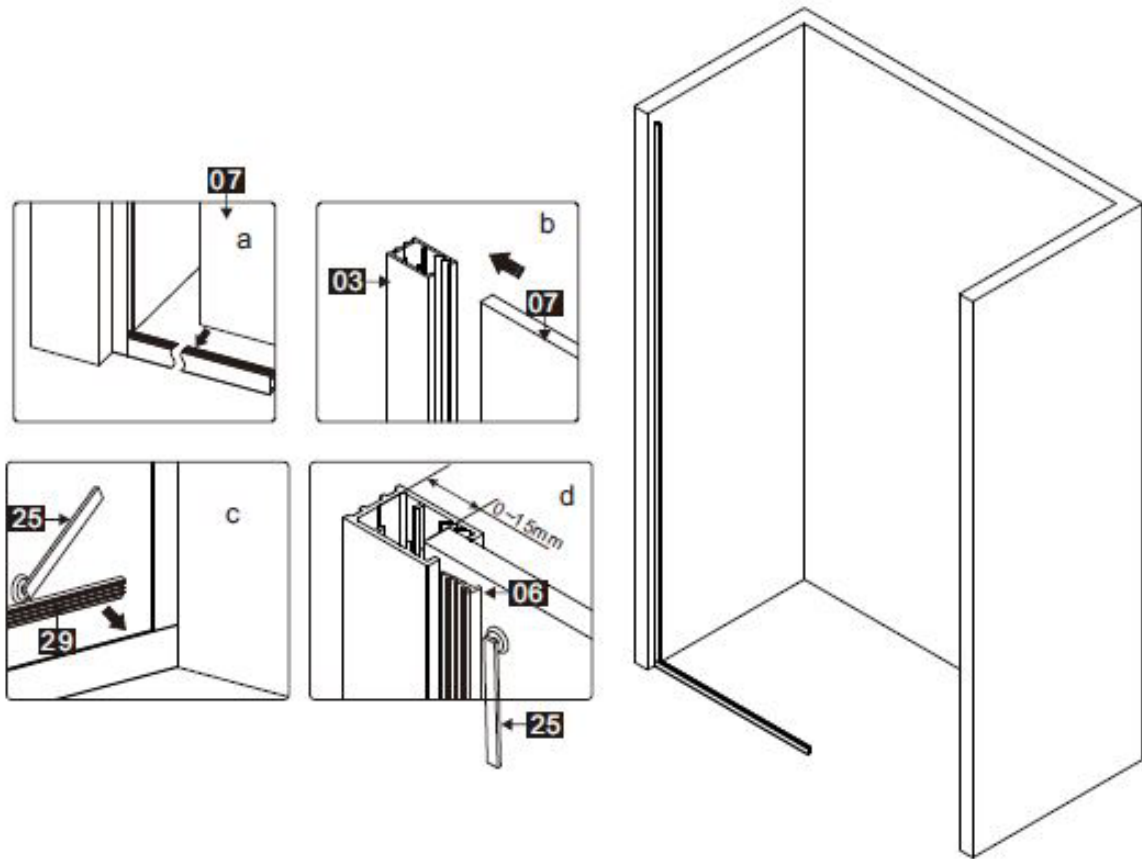

GDD

32		1 stuks
33		1 stuks
34	 ST4X30	4 stuks
35		1 stuks
36		1 stuks
37		1 stuks
38		1 stuks
39		1 stuks
40		1 stuks
41	L  /  R	1 stuks

Dit product is zwaar en dient door twee personen gemonteerd te worden.

INSTALLATIE HANDLEIDING

GDD

Maat(mm)	Installatie maat(mm)/A
900	885~900
1200	1185~1200

Dit product is zwaar en dient door twee personen gemonteerd te worden.

INSTALLATIE HANDLEIDING

GDD

Dit product is zwaar en dient door twee personen gemonteerd te worden.

INSTALLATIE HANDLEIDING

GDD

Dit product is zwaar en dient door twee personen gemonteerd te worden.

INSTALLATIE HANDLEIDING

GDD

Dit product is zwaar en dient door twee personen gemonteerd te worden.

INSTALLATIE HANDLEIDING