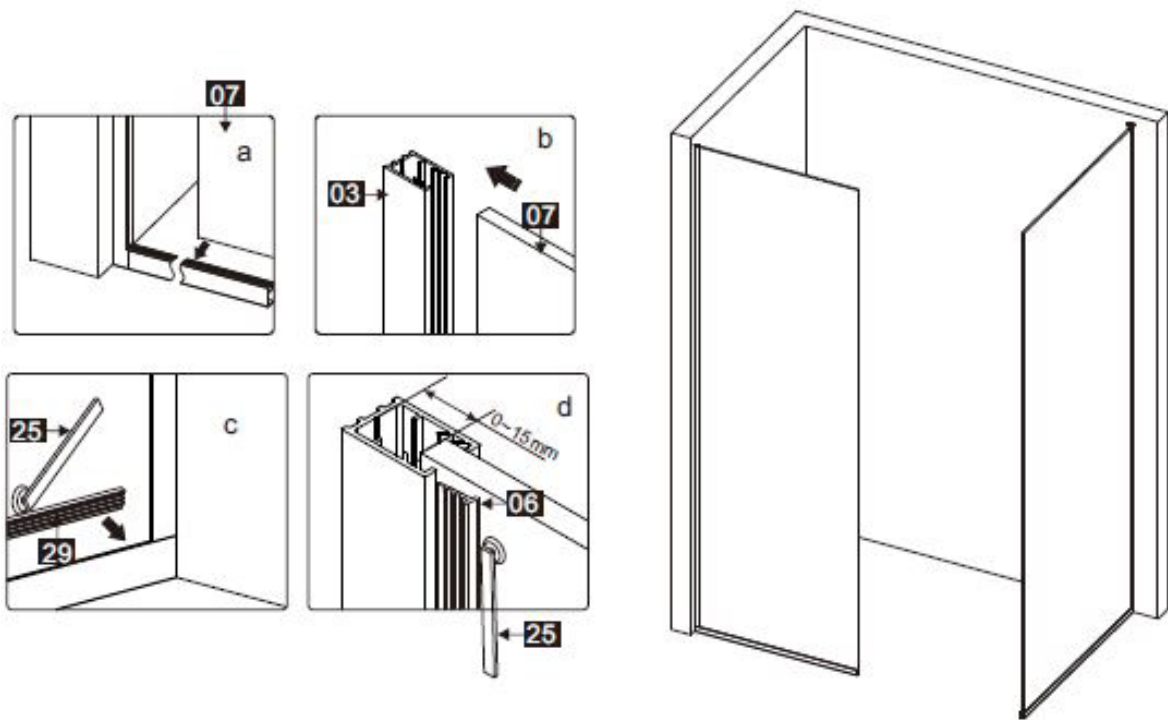

INSTALLATIEHANDLEIDING

GDD

Dit product is zwaar en dient door twee personen gemonteerd te worden.

INSTALLATIE HANDLEIDING

GDD

Dit product is zwaar en dient door twee personen gemonteerd te worden.

INSTALLATIE HANDLEIDING

GDD

Maat(mm)	Installatie maat(mm)/A
900	873~883
1200	1173~1183

Maat(mm)	Installatie maat(mm)/B
900	885~900

Dit product is zwaar en dient door twee personen gemonteerd te worden.

INSTALLATIE HANDLEIDING

GDD

Dit product is zwaar en dient door twee personen gemonteerd te worden.

INSTALLATIE HANDLEIDING

GDD

Dit product is zwaar en dient door twee personen gemonteerd te worden.

INSTALLATIE HANDLEIDING

GDD

Dit product is zwaar en dient door twee personen gemonteerd te worden.