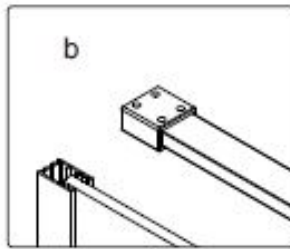

INSTALLATIE HANDLEIDING

GDD

Dit product is zwaar en dient door twee personen gemonteerd te worden.