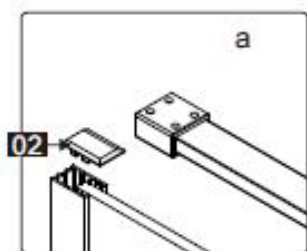

INSTALLATIEHANDLEIDING

GDD

Dit product is zwaar en dient door twee personen gemonteerd te worden.

INSTALLATIE HANDLEIDING

GDD

Dit product is zwaar en dient door twee personen gemonteerd te worden.

INSTALLATIE HANDLEIDING

GDD

Maat(mm)	Installatie maat(mm)/A
900	873~883
1200	1173~1183

Maat(mm)	Installatie maat(mm)/B
900	885~900

Dit product is zwaar en dient door twee personen gemonteerd te worden.

INSTALLATIE HANDLEIDING

GDD