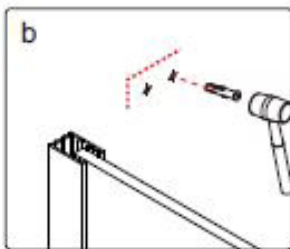

INSTALLATIEHANDLEIDING

GDD

Dit product is zwaar en dient door twee personen gemonteerd te worden.

INSTALLATIE HANDLEIDING

GDD

Dit product is zwaar en dient door twee personen gemonteerd te worden.

INSTALLATIE HANDLEIDING

GDD

Maat(mm)	Installatie maat(mm)/A
900	873~883
1200	1173~1183

Maat(mm)	Installatie maat(mm)/B
900	885~900

Dit product is zwaar en dient door twee personen gemonteerd te worden.

INSTALLATIE HANDLEIDING

GDD

Dit product is zwaar en dient door twee personen gemonteerd te worden.

INSTALLATIE HANDLEIDING

GDD

Dit product is zwaar en dient door twee personen gemonteerd te worden.

INSTALLATIE HANDLEIDING

GDD

Dit product is zwaar en dient door twee personen gemonteerd te worden.