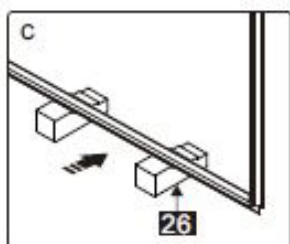

INSTALLATIE HANDLEIDING

GDD

Dit product is zwaar en dient door twee personen gemonteerd te worden.