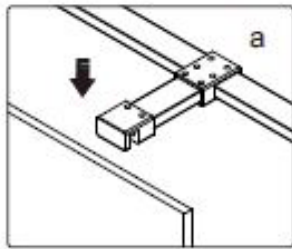

INSTALLATIEHANDLEIDING

GDD

Dit product is zwaar en dient door twee personen gemonteerd te worden.

INSTALLATIE HANDLEIDING

GDD

Dit product is zwaar en dient door twee personen gemonteerd te worden.

INSTALLATIE HANDLEIDING

GDD

Maat(mm)	Installatie maat(mm)/A
900	873~883
1200	1173~1183

Maat(mm)	Installatie maat(mm)/B
900	885~900

Dit product is zwaar en dient door twee personen gemonteerd te worden.

INSTALLATIE HANDLEIDING

GDD

Dit product is zwaar en dient door twee personen gemonteerd te worden.

INSTALLATIE HANDLEIDING

GDD

Dit product is zwaar en dient door twee personen gemonteerd te worden.

INSTALLATIE HANDLEIDING

GDD

Dit product is zwaar en dient door twee personen gemonteerd te worden.