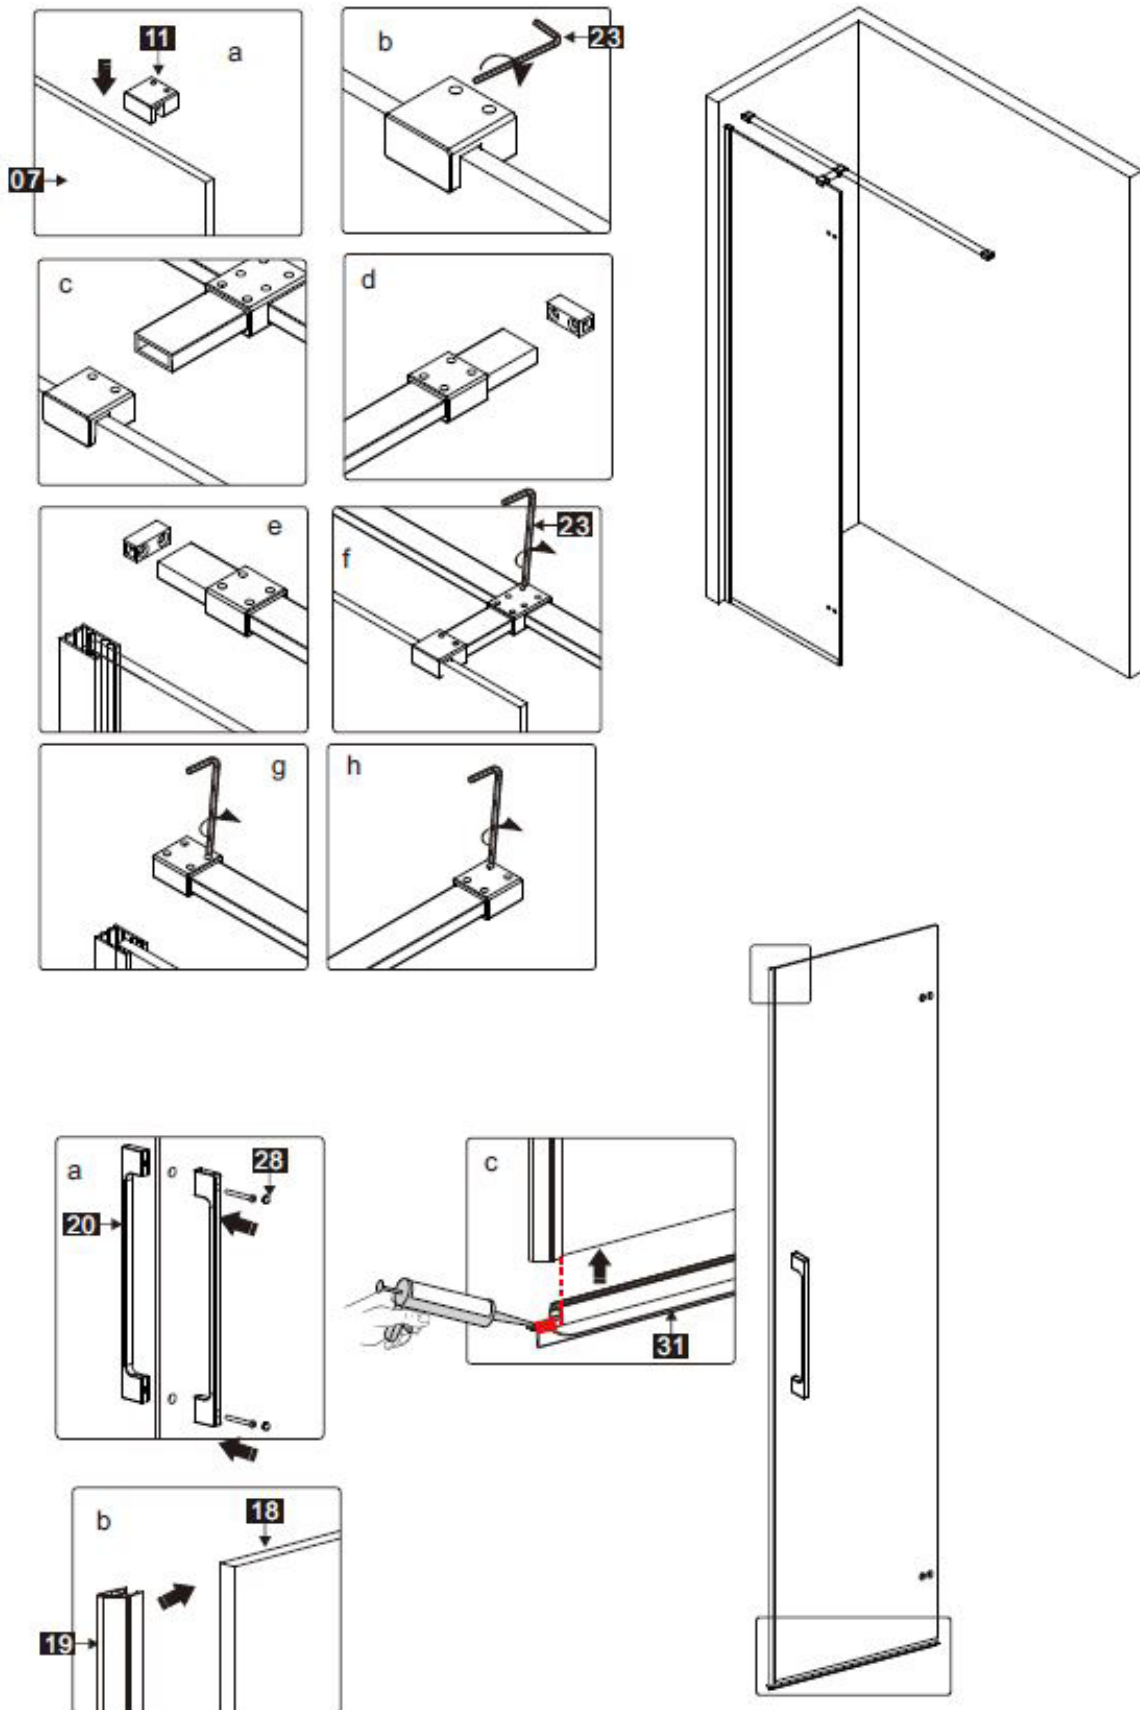

INSTALLATIE HANDLEIDING

GDD

Dit product is zwaar en dient door twee personen gemonteerd te worden.