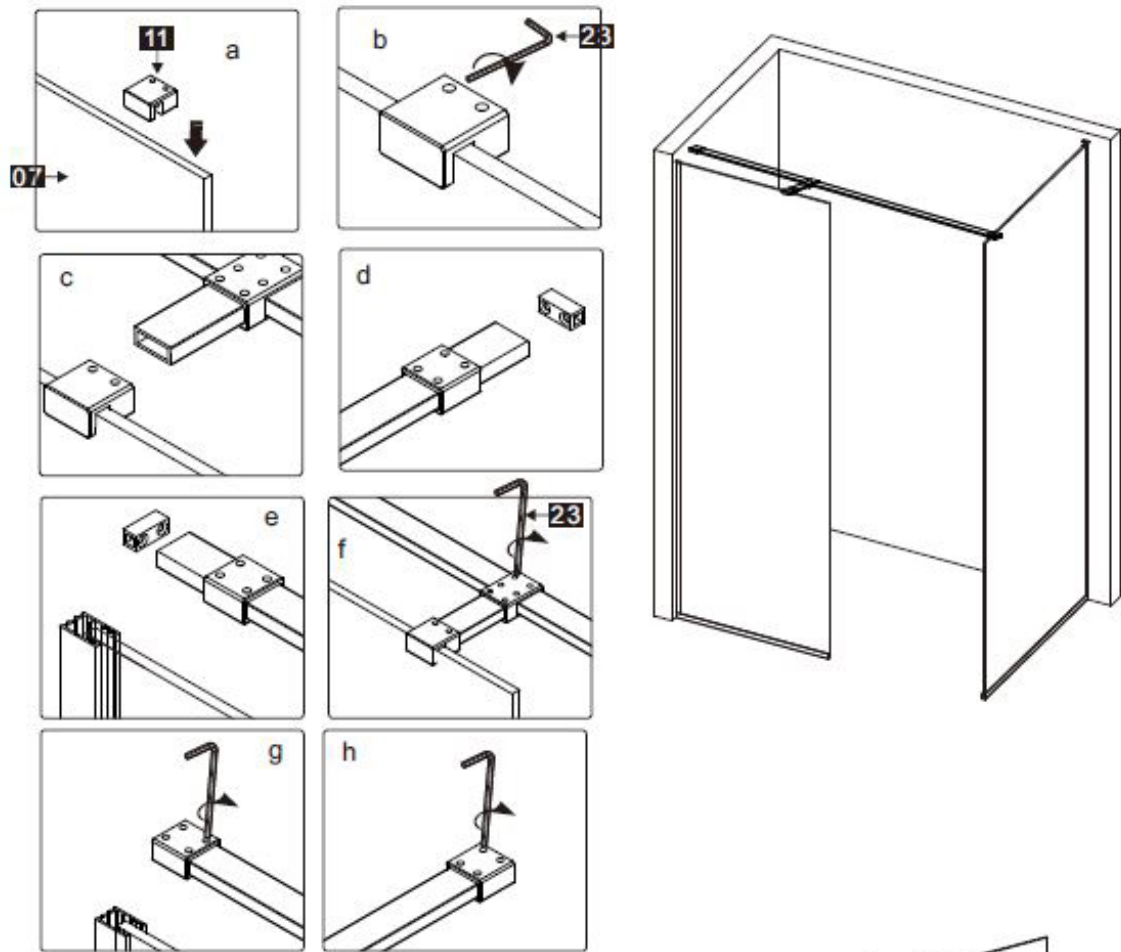

GDD

Maat(mm)	Installatie maat(mm)/A
900	873~883
1200	1173~1183

Maat(mm)	Installatie maat(mm)/B
900	885~900

Dit product is zwaar en dient door twee personen gemonteerd te worden.

INSTALLATIE HANDLEIDING

GDD

Dit product is zwaar en dient door twee personen gemonteerd te worden.

INSTALLATIE HANDLEIDING

GDD

Dit product is zwaar en dient door twee personen gemonteerd te worden.

INSTALLATIE HANDLEIDING

GDD

Dit product is zwaar en dient door twee personen gemonteerd te worden.