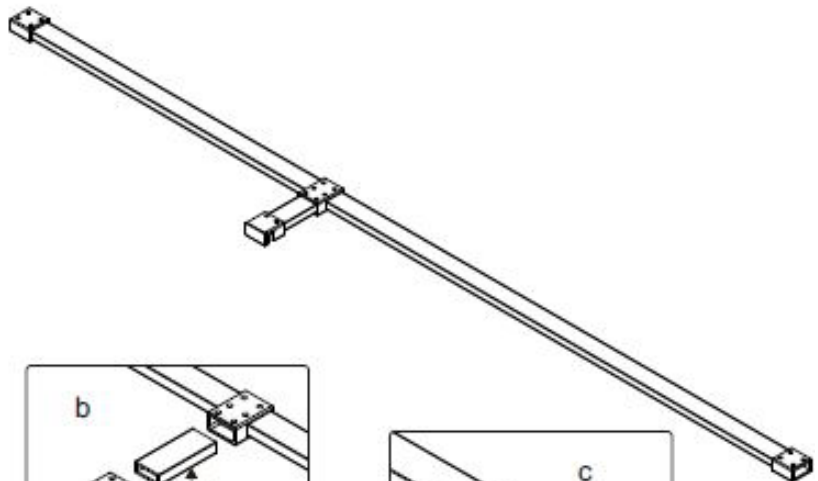

INSTALLATIE HANDLEIDING

GDD

Maat(mm)	Installatie maat(mm)/A
900	885~900
1200	1185~1200

Dit product is zwaar en dient door twee personen gemonteerd te worden.

INSTALLATIE HANDLEIDING

GDD

Dit product is zwaar en dient door twee personen gemonteerd te worden.

INSTALLATIE HANDLEIDING

GDD

Dit product is zwaar en dient door twee personen gemonteerd te worden.

INSTALLATIE HANDLEIDING

GDD

Dit product is zwaar en dient door twee personen gemonteerd te worden.

INSTALLATIE HANDLEIDING