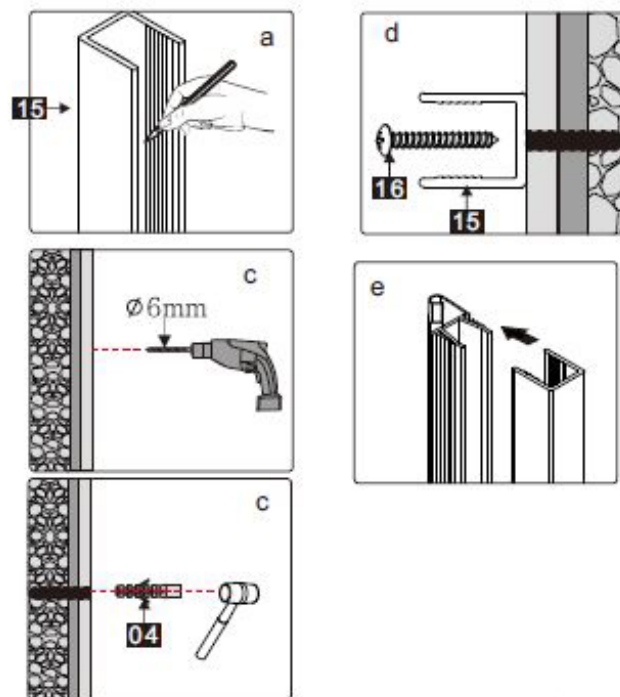

INSTALLATIE HANDLEIDING

GDD

Maat(mm)	Installatie maat(mm)/A
900	885~900
1200	1185~1200

Dit product is zwaar en dient door twee personen gemonteerd te worden.

INSTALLATIE HANDLEIDING

GDD

Dit product is zwaar en dient door twee personen gemonteerd te worden.

INSTALLATIE HANDLEIDING

GDD

Dit product is zwaar en dient door twee personen gemonteerd te worden.

INSTALLATIE HANDLEIDING

GDD

Dit product is zwaar en dient door twee personen gemonteerd te worden.

INSTALLATIE HANDLEIDING

GDD

Dit product is zwaar en dient door twee personen gemonteerd te worden.

INSTALLATIE HANDLEIDING

GDD

Dit product is zwaar en dient door twee personen gemonteerd te worden.

INSTALLATIEHANDLEIDING

GDD

Dit product is zwaar en dient door twee personen gemonteerd te worden.

GDD

Maat(mm)	Installatie maat(mm)/A
900	873~883
1200	1173~1183

Maat(mm)	Installatie maat(mm)/B
900	885~900

Dit product is zwaar en dient door twee personen gemonteerd te worden.

INSTALLATIE HANDLEIDING

GDD