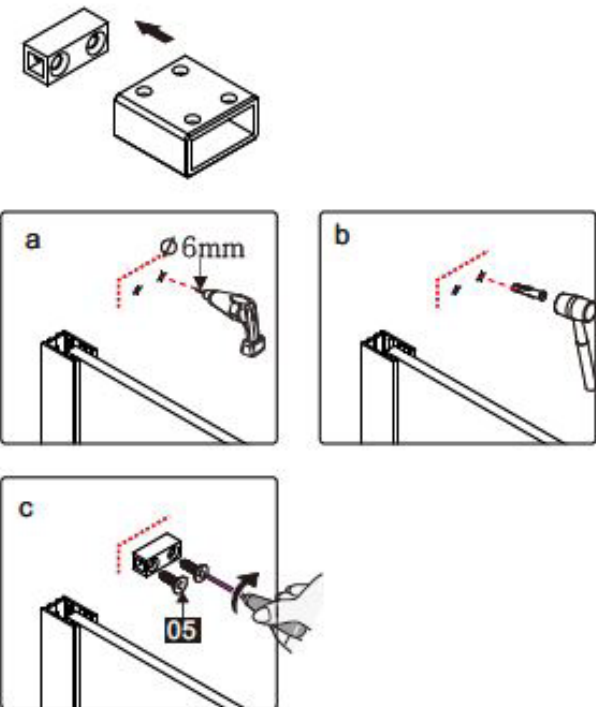

INSTALLATIE HANDLEIDING

GDD

Maat(mm)	Installatie maat(mm)/A
900	885~900
1200	1185~1200

Dit product is zwaar en dient door twee personen gemonteerd te worden.

INSTALLATIE HANDLEIDING

GDD

Dit product is zwaar en dient door twee personen gemonteerd te worden.

INSTALLATIE HANDLEIDING

GDD

Dit product is zwaar en dient door twee personen gemonteerd te worden.

INSTALLATIE HANDLEIDING

GDD

Dit product is zwaar en dient door twee personen gemonteerd te worden.

INSTALLATIE HANDLEIDING

GDD

Dit product is zwaar en dient door twee personen gemonteerd te worden.

INSTALLATIE HANDLEIDING

GDD

Dit product is zwaar en dient door twee personen gemonteerd te worden.

INSTALLATIEHANDLEIDING

GDD

Dit product is zwaar en dient door twee personen gemonteerd te worden.