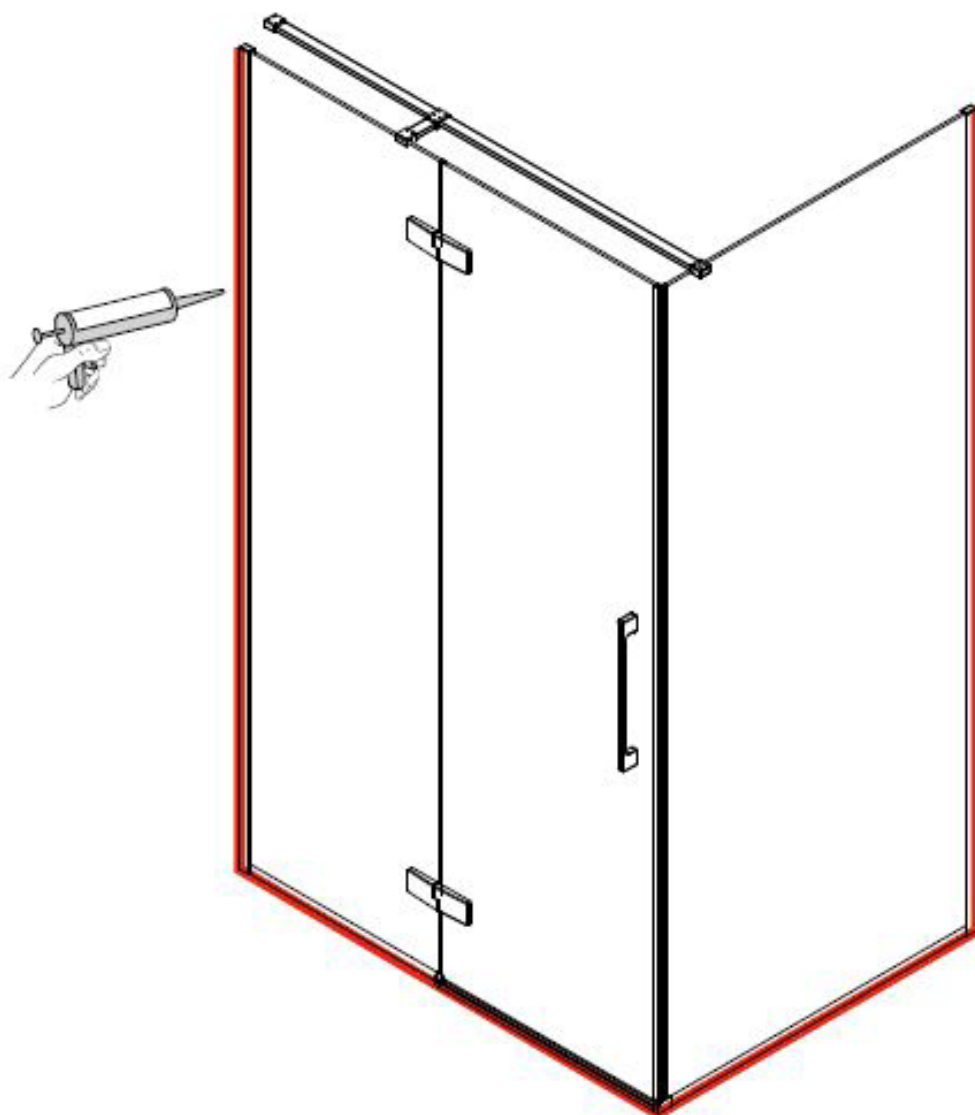

GDD

Maat(mm)	Installatie maat(mm)/A
900	873~883
1200	1173~1183

Maat(mm)	Installatie maat(mm)/B
900	885~900

Dit product is zwaar en dient door twee personen gemonteerd te worden.

INSTALLATIE HANDLEIDING

GDD

Dit product is zwaar en dient door twee personen gemonteerd te worden.

INSTALLATIE HANDLEIDING

GDD

Dit product is zwaar en dient door twee personen gemonteerd te worden.

INSTALLATIE HANDLEIDING

GDD

Dit product is zwaar en dient door twee personen gemonteerd te worden.

INSTALLATIE HANDLEIDING

GDD

Dit product is zwaar en dient door twee personen gemonteerd te worden.

INSTALLATIEHANDLEIDING

GDD

Dit product is zwaar en dient door twee personen gemonteerd te worden.

INSTALLATIEHANDLEIDING

GDD

Dit product is zwaar en dient door twee personen gemonteerd te worden.