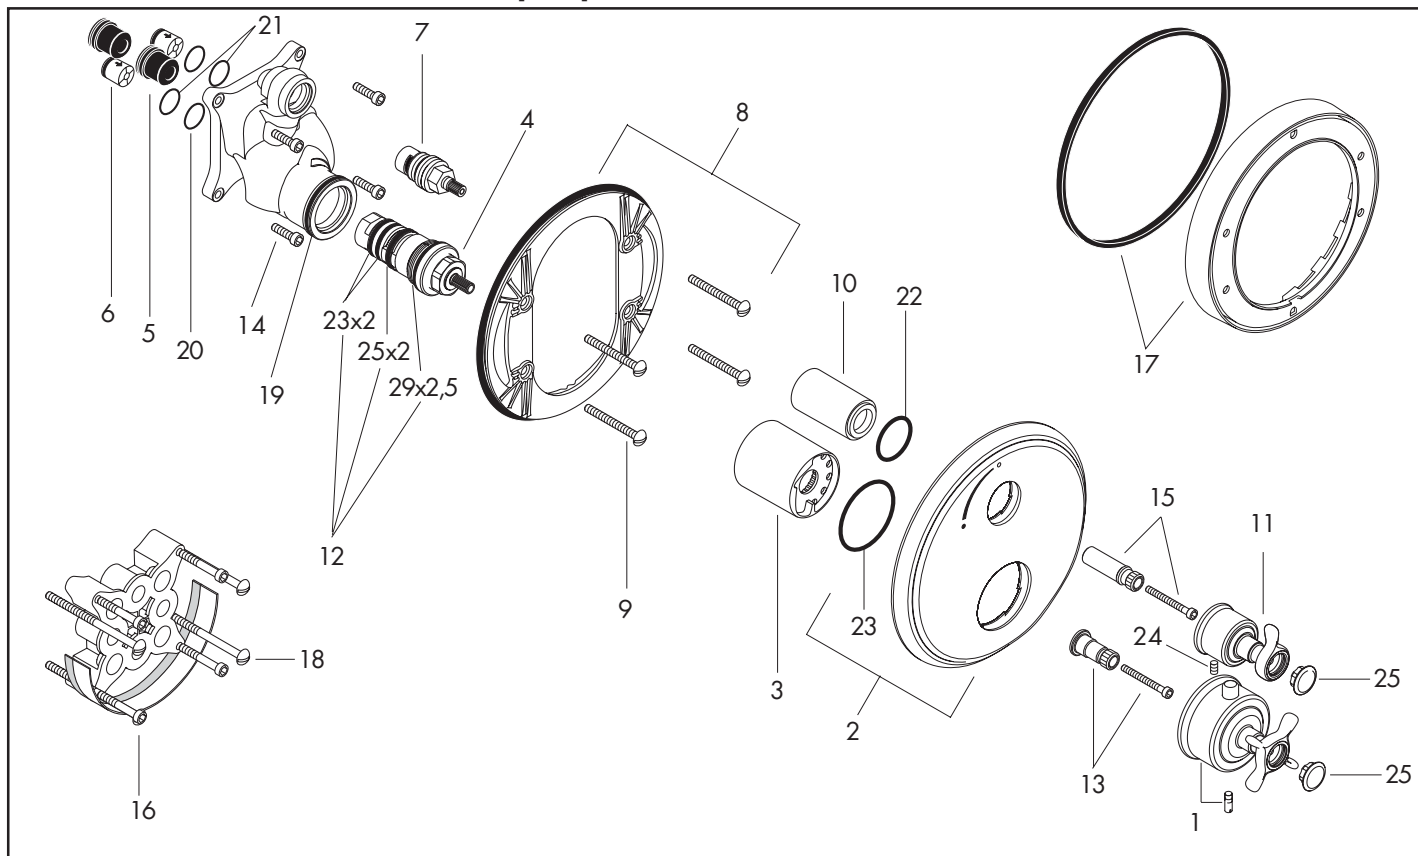

Axor Montreux

Thermostaat met stopkraan / Mitigeur thermostatique avec robinet d'arrêt / Termostato con llave de paso

16800XXX

01800180 [45.1]

Pos.	Aanduiding	Description	Denominación	Nr./Nr./N°	VE
1	thermostaatgreep	poignée thermostatique	Mando del termostato	16594XXX	1
2	rozet	rosace	Florón	98668XXX	1
3	aanslaghuls	douille	Casquillo	96439XXX	1
4	temperatuur regeleenheid	cartouche thermostatique	Termoelemento	94282000	1
5	slagdemper (2 stuk)	amortisseur anti-coup de bélier (2 p.)	Silenciador (2 pieza)	94073000	Set
6	terugslagklep DW 15 (2 stuk)	clapet anti-retour DW 15 (2 pièce)	Válvula antirretorno DW 15 (2 pieza)	94074000	Set
7	bovendeel rechts sluitend	mécanisme d'arrêt fermer à droite	Montura cierre a derecha	94009000	1
8	rozetdrager	support de rosace	Florón portador	96447000	1
9	drager-schroef (4 stuk)	vis du support (4 pièce)	Tornillo portador (4 pieza)	96454000	Set
10	aanslaghuls	douille	Casquillo	96446XXX	1
11	greep	poignée	Mando	98637XXX	1
12	dichtingsset	set de joint plat	Junta	95037000	1
13	greepadapter	adaptateur pour poignée	Adaptador mando	96435000	1
14	schroef M5 x 20 (4 stuk)	vis M5 x 20 (4 pièce)	Tornillo M5 x 20 (4 pieza)	96525000	Set
15	greepadapter	adaptateur pour poignée	Adaptador mando	96451000	1
16	verlengset 25 mm	rallonge 25 mm	Prolongación 25 mm	13595000	1
17	verlengset 22 mm	rallonge 22 mm	Prolongación 22 mm	13596XXX	1
18	drager-schroef (4 stuk)	vis du support (4 pièce)	Tornillo portador (4 pieza)	97747000	Set
19	O-ring 39x2	joint torique 39x2	Junta toroidal 39x2	98158000	1
20	O-ring 13x2	joint torique 13x2	Junta toroidal 13x2	98128000	1
21	O-ring 16x2	joint torique 16x2	Junta toroidal 16x2	98133000	1
22	O-ring 30x5	joint torique 30x5	Junta toroidal 30x5	98153000	1
23	O-ring 48x5	joint torique 48x5	Junta toroidal 48x5	98174000	1
24	inbuschroef M4x8	vis M4x8	Tornillo manecilla M4x8	97669000	1
25	greepstop, koud / warm	cache vis couleur eau chaude/froide	Tapón frio/caliente	97987000	Set
	Basisgarn., zie hoofdstuk 45	set de base, voir chap. 45	Cuerpo base, ver capítulo 45	01800180	1